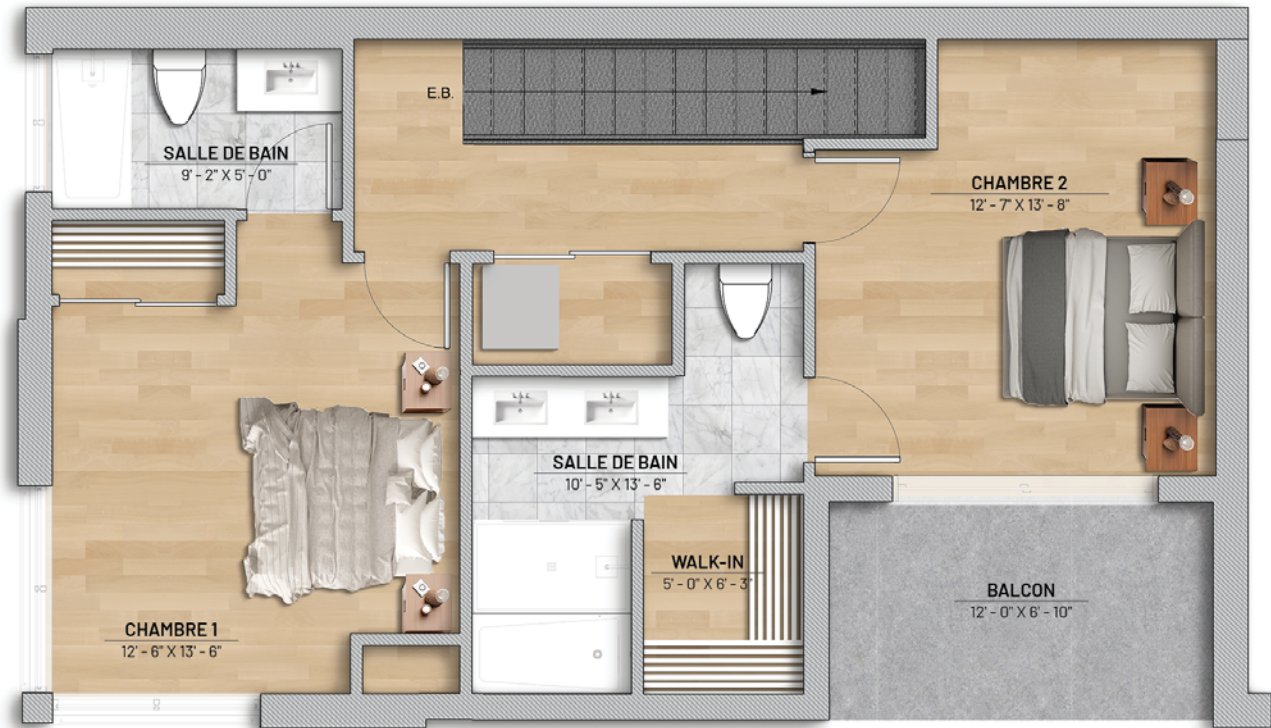

Mars 2025

La maison
réinventée à
votre image

1313,2 pi²
Condominium
2 étages
2 chambres
2.5 salles de bain
2 balcon

Disponible à
Chelsea

constructionexo.com
info@constructionexo.com
819.410.2324

Hampton

Deuxième étage