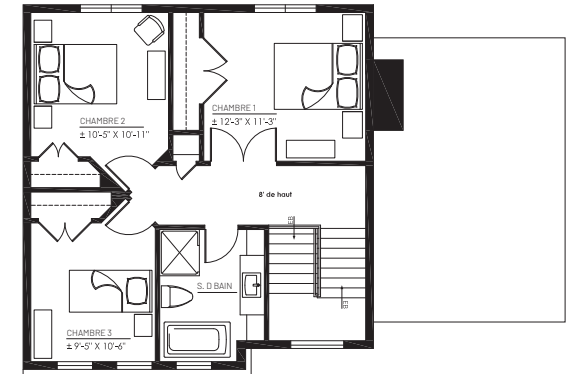

La maison réinventée à votre image.

1451 pi²
3 chambres
1,5 salle de bain
1 garage

Disponible
au Quartier Meredith
et au Domaine du Ruisseau

constructionexo.com
info@constructionexo.com
819.410.2324

Rez-de-chaussée

Étage

Les plans et les emplacements des fenêtres / portes peuvent être modifiés sans aucun préavis.
La superficie réelle peut varier de la surface au sol indiquée sur les plans.
Les électroménagers ne sont pas inclus.