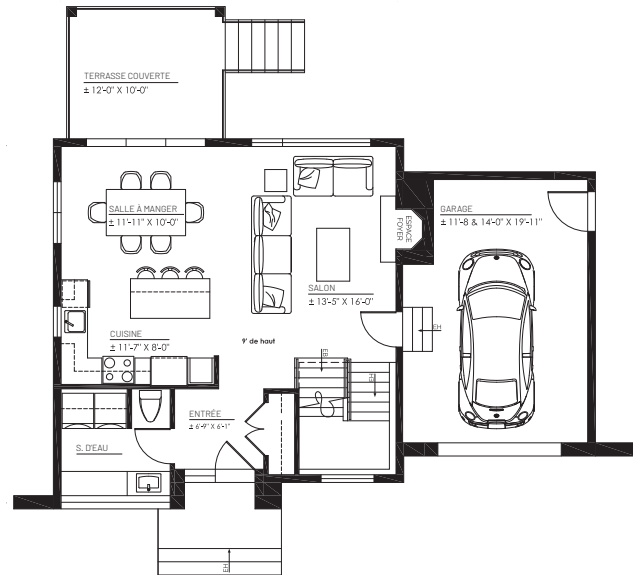

La maison réinventée à votre image.

1451 pi²
3 chambres
1,5 salle de bain
1 garage

Disponible
au Quartier Meredith
et au Domaine du Ruisseau

constructionexo.com
info@constructionexo.com
819.410.2324

Rez-de-chaussée

Étage

Les plans et les emplacements des fenêtres / portes peuvent être modifiés sans aucun préavis.
La superficie réelle peut varier de la surface au sol indiquée sur les plans.
Les électroménagers ne sont pas inclus.