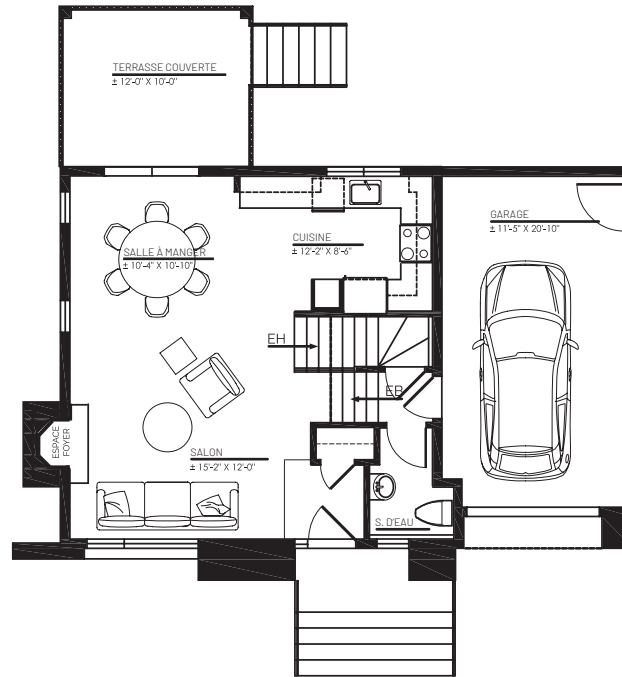

La maison réinventée à votre image.

1377 pi<sup>2</sup>  
 3 chambres  
 1,5 salle de bain  
 1 garage  
 1 loft

Disponible  
 au Quartier Meredith  
 et au Domaine du Ruisseau

Rez-de-chaussée

Étage

constructionexo.com  
 info@constructionexo.com  
 819.410.2324

Les plans et les emplacements des fenêtres / portes peuvent être modifiés sans aucun préavis.  
 La superficie réelle peut varier de la surface au sol indiquée sur les plans.  
 Les électroménagers ne sont pas inclus.