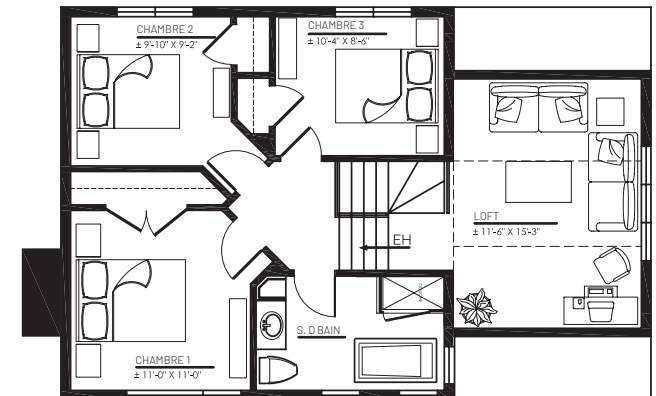

La maison réinventée à votre image.

1377 pi<sup>2</sup>  
 3 chambres  
 1,5 salle de bain  
 1 garage  
 1 loft

Disponible  
 au Quartier Meredith  
 et au Domaine du Ruisseau

Rez-de-chaussée

Étage

constructionexo.com  
 info@constructionexo.com  
 819.410.2324

Les plans et les emplacements des fenêtres / portes peuvent être modifiés sans aucun préavis.  
 La superficie réelle peut varier de la surface au sol indiquée sur les plans.  
 Les électroménagers ne sont pas inclus.