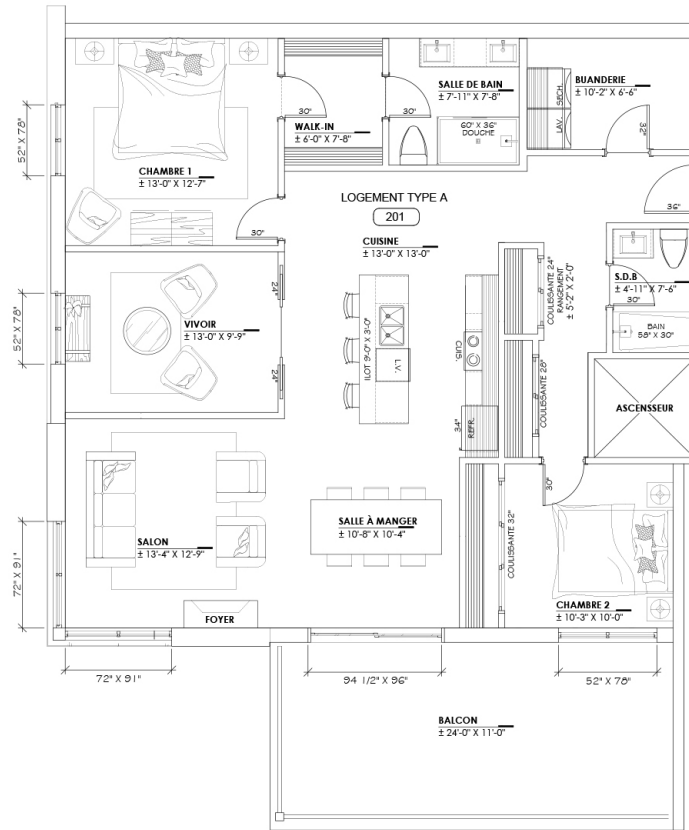

La maison réinventée à votre image.

1412-1463 pi²
2-3 chambres
2 salle de bain
garage sous-terrain

Disponible au
Quartier Meredith

constructionexo.com
info@constructionexo.com
819.410.2324

Condo

Rez-de-chaussée

Les plans et les emplacements des fenêtres / portes peuvent être modifiés sans aucun préavis.
La superficie réelle peut varier de la surface au sol indiquée sur les plans.
Les électroménagers ne sont pas inclus.