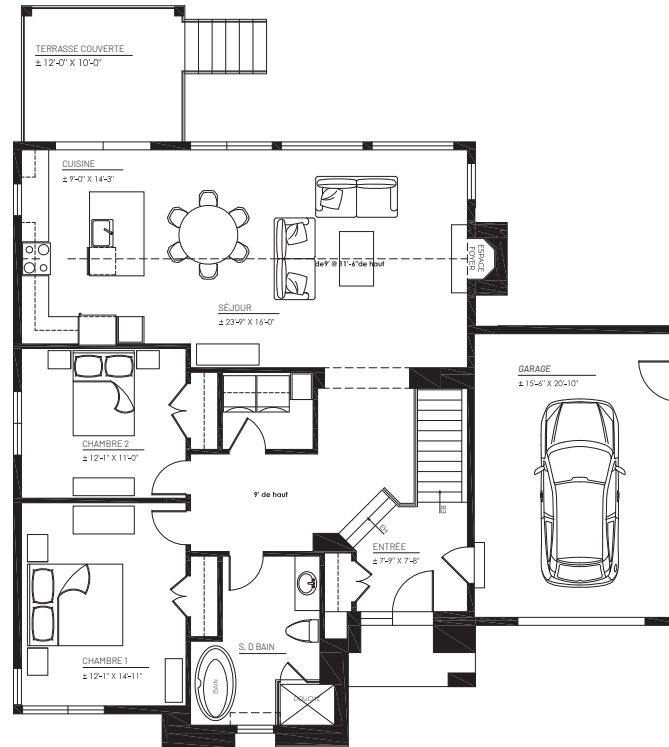

# Maison Adornetto C

La maison réinventée à votre image.

1401 pi<sup>2</sup>  
2 chambres  
1,5 salle de bain  
1 garage

Rez-de-chaussée

Disponible  
au Quartier Meredith  
et au Domaine du Ruisseau

constructionexo.com  
info@constructionexo.com  
819.410.2324

Les plans et les emplacements des fenêtres / portes peuvent être modifiés sans aucun préavis.  
La superficie réelle peut varier de la surface au sol indiquée sur les plans.  
Les électroménagers ne sont pas inclus.