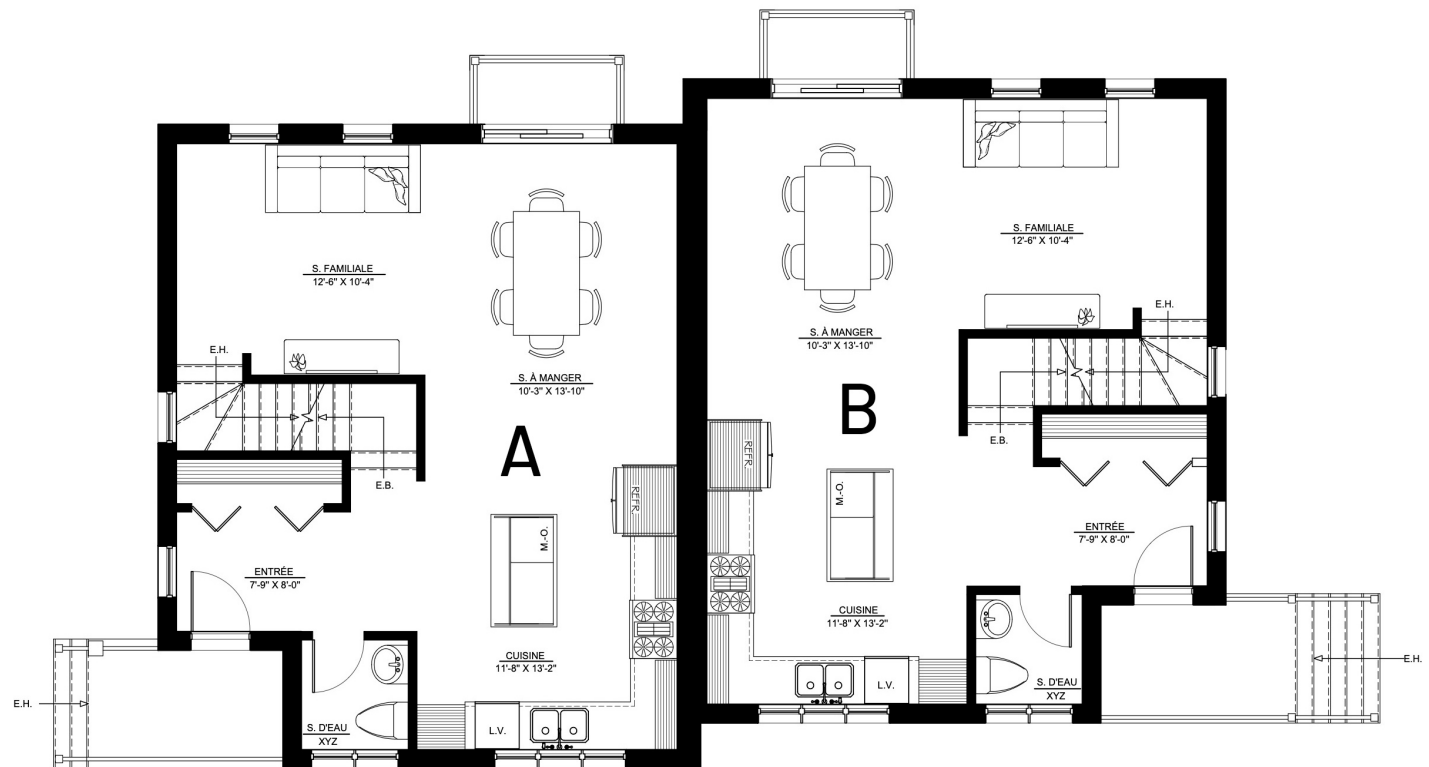

La maison réinventée à votre image.

1162 pi<sup>2</sup>  
2 chambres  
1 bureau  
1,5 salle de bain

Rez-de-chaussée

Disponible au  
Domaine du Ruisseau

constructionexo.com  
info@constructionexo.com  
819.410.2324

Les plans et les emplacements des fenêtres / portes peuvent être modifiés sans aucun préavis.  
La superficie réelle peut varier de la surface au sol indiquée sur les plans.  
Les électroménagers ne sont pas inclus.

La maison réinventée à votre image.

1162 pi<sup>2</sup>  
2 chambres  
1 bureau  
1,5 salle de bain

Disponible au  
Domaine du Ruisseau