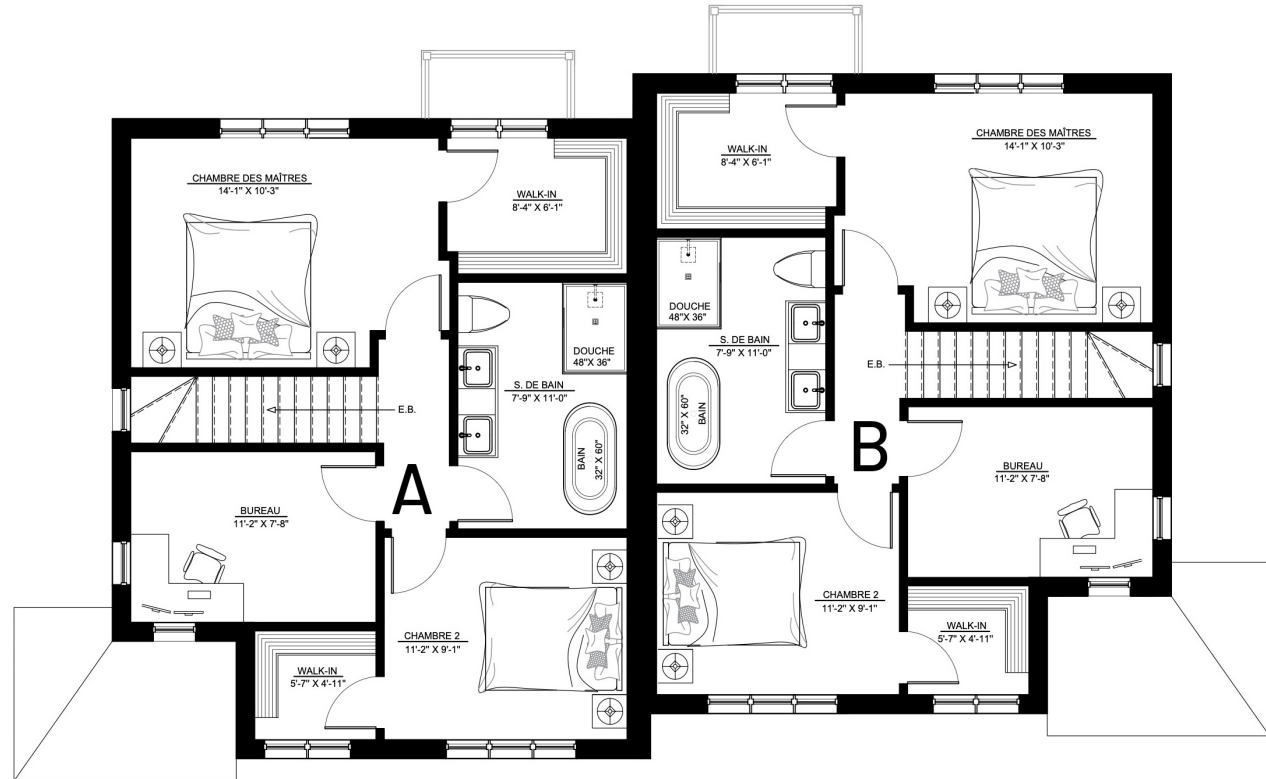

La maison réinventée à votre image.

1162 pi<sup>2</sup>  
2 chambres  
1 bureau  
1,5 salle de bain

Rez-de-chaussée

Disponible au  
Domaine du Ruisseau

constructionexo.com  
info@constructionexo.com  
819.410.2324

La maison réinventée à votre image.

1162 pi<sup>2</sup>  
2 chambres  
1 bureau  
1,5 salle de bain

Disponible au  
Domaine du Ruisseau

## Le Jumelé

Étage

constructionexo.com  
info@constructionexo.com  
819.410.2324

Les plans et les emplacements des fenêtres / portes peuvent être modifiés sans aucun préavis.  
La superficie réelle peut varier de la surface au sol indiquée sur les plans.  
Les électroménagers ne sont pas inclus.