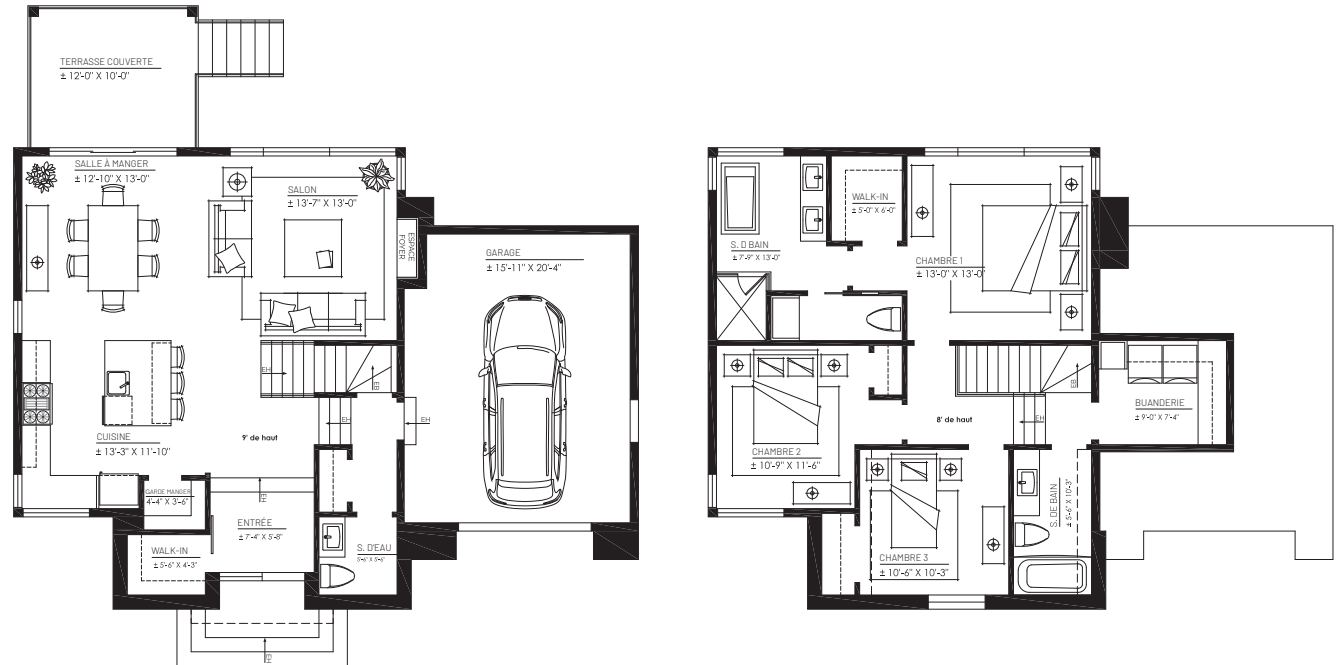

La maison réinventée à votre image.

1782 pi<sup>2</sup>  
3 chambres  
2,5 salle de bain  
1 garage

Disponible  
au Quartier Meredith  
et au Domaine du Ruisseau

constructionexo.com  
info@constructionexo.com  
819.410.2324

Rez-de-chaussée

Étage

Les plans et les emplacements des fenêtres / portes peuvent être modifiés sans aucun préavis.  
La superficie réelle peut varier de la surface au sol indiquée sur les plans.  
Les électroménagers ne sont pas inclus.