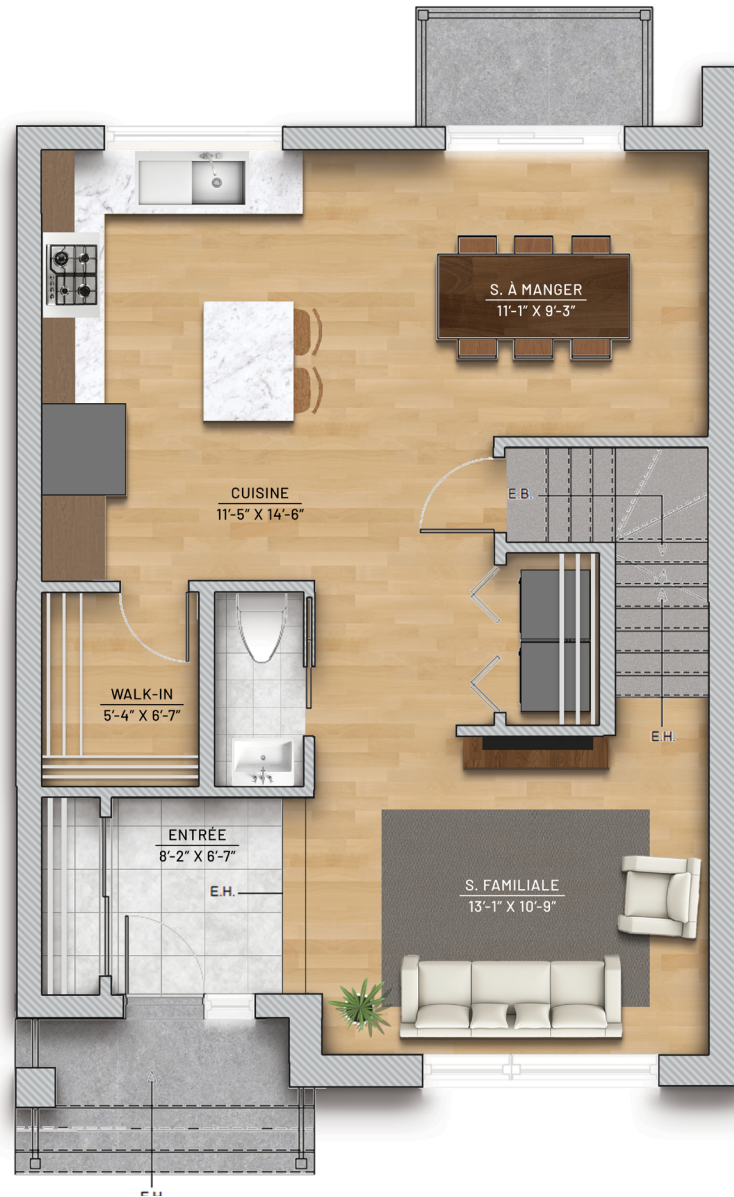

La maison réinventée à votre image.

1500 pi²
3 chambres
1 bureau (loft)
1,5 salle de bain

Disponible aux
Jardins du littoral

constructionexo.com
info@constructionexo.com
819.410.2324

Le Jumelé K1

Rez-de-chaussée

Les plans et les emplacements des
fenêtres / portes peuvent être modifiés
sans aucun préavis.
La superficie réelle peut varier de la sur-
face au sol indiquée sur les plans.
Les électroménagers ne sont pas inclus.

La maison réinventée à votre image.

1500 pi²
3 chambres
1 bureau (loft)
1,5 salle de bain

Disponible aux
Jardins du littoral

constructionexo.com
info@constructionexo.com
819.410.2324

Le Jumelé K1

Étage standard