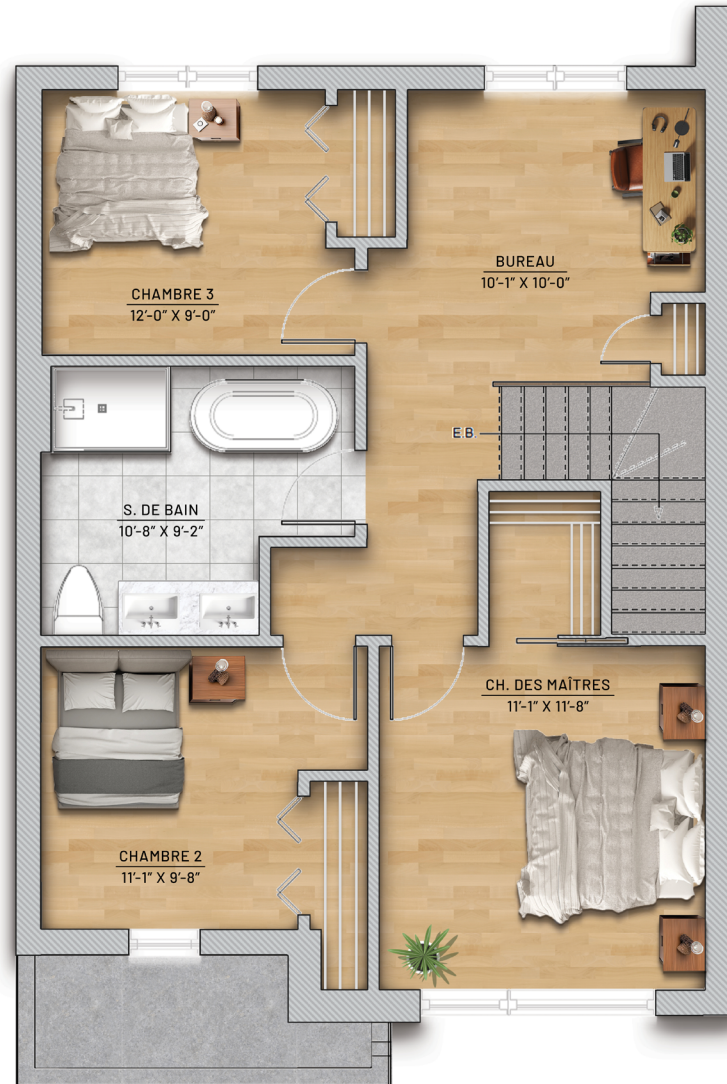

La maison réinventée à votre image.

1500 pi²
3 chambres
1 bureau (loft)
1,5 salle de bain

Disponible aux
Jardins du littoral

constructionexo.com
info@constructionexo.com
819.410.2324

Le Jumelé K1

Rez-de-chaussée

La maison réinventée à votre image.

1500 pi²
3 chambres
1 bureau (loft)
1,5 salle de bain

Disponible aux
Jardins du littoral

constructionexo.com
info@constructionexo.com
819.410.2324

Le Jumelé K1

Étage standard

La maison réinventée à votre image.

1500 pi²
3 chambres
2,5 salle de bain

Disponible aux
Jardins du littoral

constructionexo.com
info@constructionexo.com
819.410.2324

Le Jumelé K1

Étage optionnel
(frais supplémentaires \$)